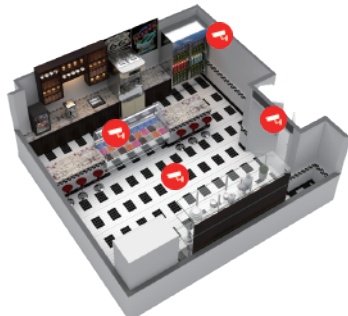

### Dahua 2104HS-P-S3 中央錄影主機

- 支援最多4個POE鏡頭輸入
- 可以接駁HDMI/VGA 顯示器直接操作
- 2 TB 容量, 支援H.265壓縮
- 支援原廠Apps, 智能電話直接觀看(繁體中文介面)
- 移動偵察/訊號中斷/錄影失常等  
智能電話即時訊息通知

ITEM 2