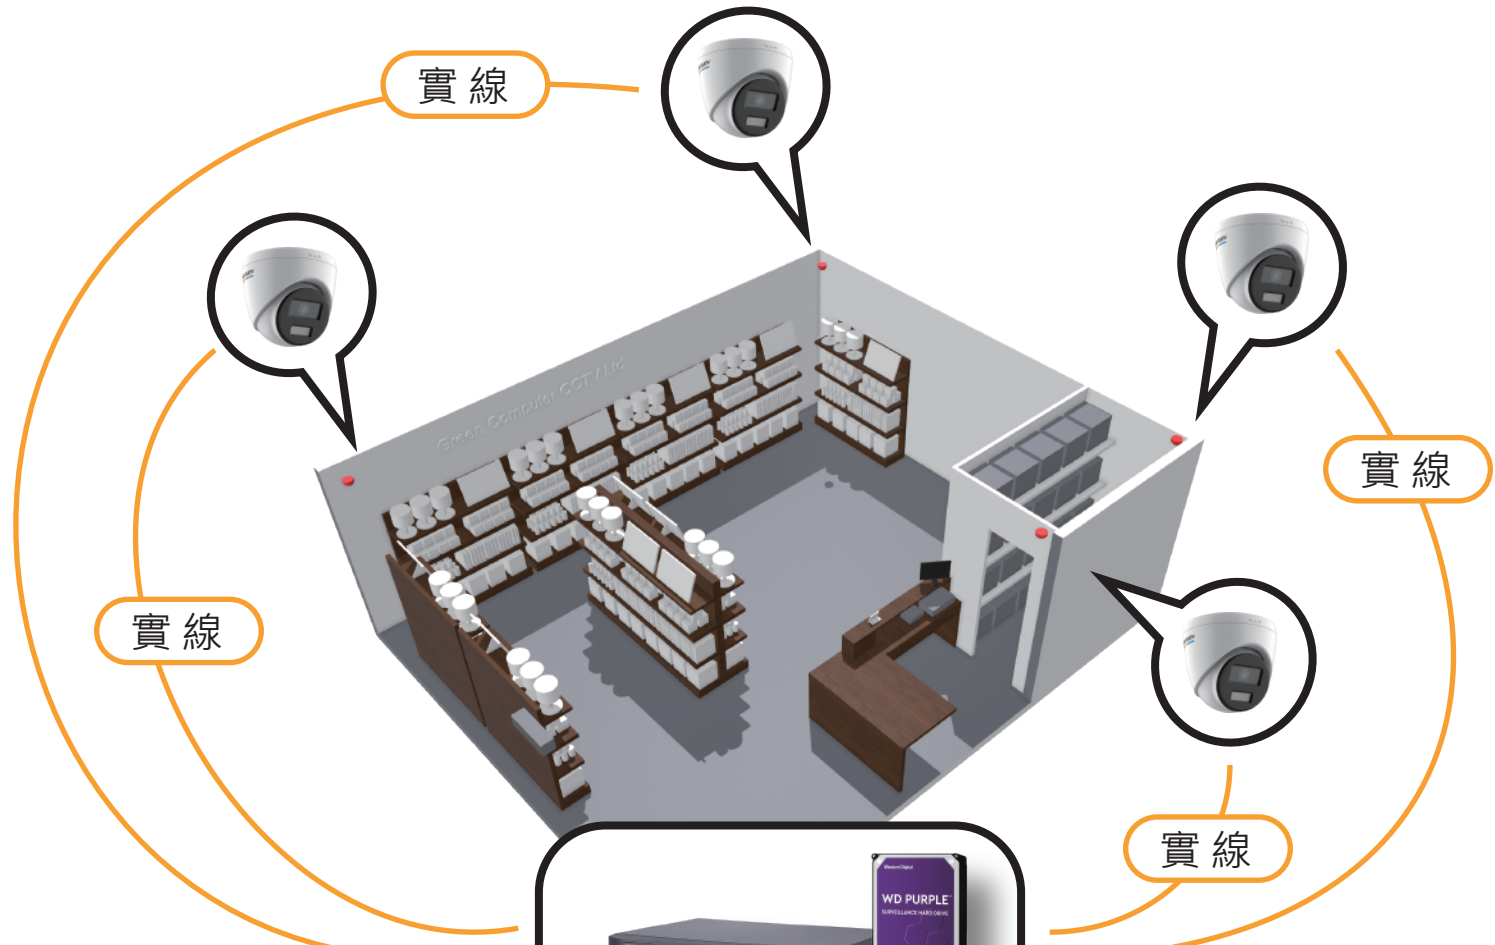

綠色電腦閉路電視有限公司 Green Computer CCTV Ltd

香港新界葵涌葵興葵昌路26-38號豪華工業大廈C座7樓05室
www.greencomputer.com.hk

傳送現場圖片確認報價即可
whatsapp:6315 3265

中央錄影主機
(錄影所有影像)

上網

手機/電腦可以隨時隨地
觀看即時和回放畫面

現場

顯示器/電腦可以
觀看即時和回放畫面